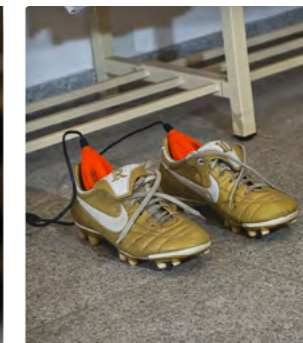

MODÈLE: AD1

Dry4

Chauffe-chaussure

- Rapide et puissant – réduit les bactéries
- Jusqu'à 4 chaussures/gants/casques/vêtements simultanément
- Avec chaleur ou Sans (pour les chaussures en cuir)
- Minuteur jusqu'à 3h
- Prise secteur: 220 Watt

Contenu de la livraison:
1 séchoir (AD1)

- Taille: L: 26 cm x l: 19 cm x H: 29,5 cm
- Poids: 1.4 kg

MODÈLE: AC35

FireTube

Extension pour DRY4

Les extensions de séchoir FireTube d'ALPENHEAT sont compatibles avec le séchoir Dry4 (AD1) et sont les accessoires parfaits pour sécher tous les types de bottes. Les chasseurs et tireurs sportifs peuvent également utiliser l'extension de séchage AC35 pour sécher les silencieux de leurs armes.

- Taille: L: 7 cm x l: 12 cm x H: 44 cm
- Poids: 0,8 kg

Contenu de la livraison:
1 paire de rallonges pour séchoir (AC35)

MODÈLE: AD2

UniversalDry

Sèche-chaussures

- Réduit les odeurs et les bactéries
- 3 Embouts différents (1 paire de chaussure, 2 paires de chaussures, 1 paire de bottes)
- Sèche les chaussures/gants/casques/bonnets/vêtements
- 2 Niveaux de chaleur
- Minuteur jusqu'à 3h
- Prise secteur: 230 watt

Contenu de la livraison:
1 séchoir (AD2), 3 paires d'attaches, fixation murale

- Taille: L: 23cm x l: 37cm x H: 18cm
- Poids: 1kg

MODÈLE: AD11

CompactDryIonizer

Sèche-chaussures

- Réduit les odeurs
- Effet antibactérien du ioniseur intégré
- Parfait pour sécher les vêtements ou chaussures humides
- Se plie et se déploie pour un encombrement minimum et un rangement facile
- Minuteur jusqu'à 2h
- Prise secteur: 280 Watt

Contenu de la livraison:
1 séchoir (AD11)

- Taille: L: 26cm x l: 34cm x H: 16cm
- Poids: 1 kg

MODÈLE:
AD9 (230V orange)
AD10 (230V vert)
AD20 (5V orange)

Circulation

Sèche-chaussures