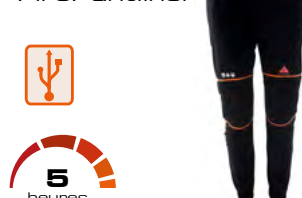

AJ6 FirePantliner